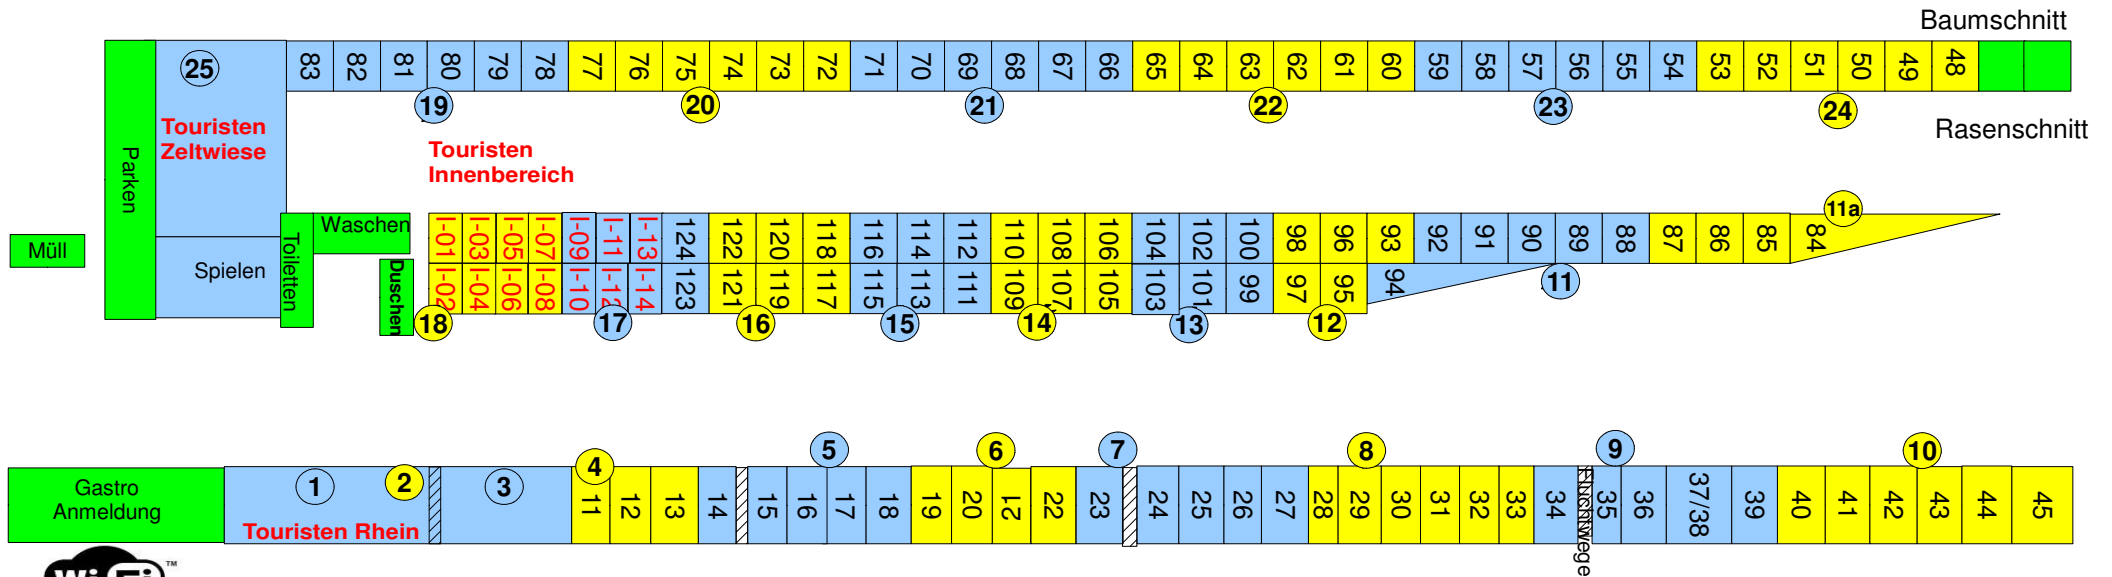

Radweg

Rhein

Telefon: 02228 - 910682

Retungsdienste: 19222

Polizei: 110

Feuer: 112

① ② Strom-/Wasserzuordnung

■ Serviceflächen